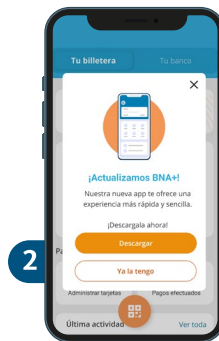

> Nueva BNA+

Disfrutá de la nueva experiencia

Seguí los pasos cuando recibas la notificación en tu BNA+ actual ¡y listo!

Ingresá a tu BNA+ actual.

Seguí las instrucciones del mensaje: descargá la app o, si ya la tenés, pasá al **paso 5**.

Descargá la app desde tu store.

Volvé a ingresar a tu BNA+ actual y seleccioná **Ya la tengo**.

Tocá **Continuar** para copiar el token.

El token se pegará automáticamente en la nueva app.

Aceptá los términos y condiciones vigentes.

Creá tu usuario y contraseña y seleccioná tu imagen de seguridad.

Tu usuario:

- No puede contener datos personales ni ser solo números.
- Debe tener entre 8 y 15 caracteres.
- Admite letras, números y guión bajo.
- Permite repetir hasta dos caracteres consecutivos.