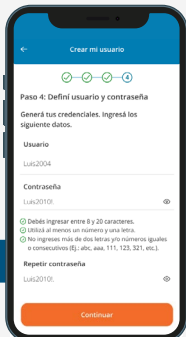

> Nueva BNA+

Disfrutá de la nueva experiencia

Seguí los pasos cuando recibas la notificación en tu BNA+ actual ¡y listo!

Ingresá a tu BNA+ actual.

Seguí las instrucciones del mensaje: descargá la app o, si ya la tenés, pasá al **paso 5**.

Descargá la app desde tu store.

Volvé a ingresar a tu BNA+ actual y seleccioná **Ya la tengo**.

Tocá **Continuar** para copiar el token.

El token se pegará automáticamente en la nueva app.

Aceptá los términos y condiciones vigentes.

Creá tu usuario y contraseña y seleccioná tu imagen de seguridad.

Tu usuario:

- No puede contener datos personales ni ser solo números.
- Debe tener entre 8 y 15 caracteres.
- Admite letras, números y guión bajo.
- Permite repetir hasta dos caracteres consecutivos.