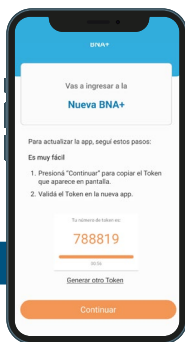

> Nueva BNA+

Disfrutá de la nueva experiencia

Seguí los pasos cuando recibas la notificación en tu BNA+ actual ¡y listo!

Ingresá a tu BNA+ actual.

Seguí las instrucciones del mensaje: descargá la app o, si ya la tenés, pasá al **paso 5**.

Descargá la app desde tu store.

Volvé a ingresar a tu BNA+ actual y seleccioná **Ya la tengo**.

Tocá **Continuar** para copiar el token.

El token se pegará automáticamente en la nueva app.

Aceptá los términos y condiciones vigentes.