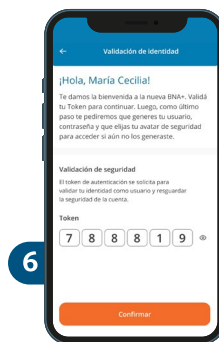

> Nueva BNA+

Disfrutá de la nueva experiencia

Seguí los pasos cuando recibas la notificación en tu BNA+ actual ¡y listo!

Ingresá a tu BNA+ actual.

Seguí las instrucciones del mensaje: descargá la app o, si ya la tenés, pasá al **paso 5**.

Descargá la app desde tu store.

Volvé a ingresar a tu BNA+ actual y seleccioná **Ya la tengo**.

Tocá **Continuar** para copiar el token.

El token se pegará automáticamente en la nueva app.

Aceptá los términos y condiciones vigentes.

Creá tu usuario y contraseña y seleccioná tu imagen de seguridad.

Tu usuario:

- No puede contener datos personales ni ser solo números.
- Debe tener entre 8 y 15 caracteres.
- Admite letras, números y guión bajo.
- Permite repetir hasta dos caracteres consecutivos.