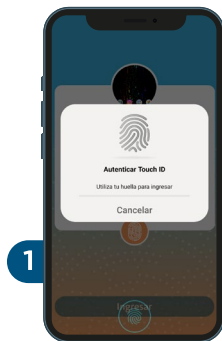

> Nueva BNA+

Disfrutá de la nueva experiencia

Seguí los pasos cuando recibas la notificación en tu BNA+ actual ¡y listo!

Ingresá a tu BNA+ actual.

Seguí las instrucciones del mensaje: descargá la app o, si ya la tenés, pasá al **paso 5**.

Descargá la app desde tu store.

Volvé a ingresar a tu BNA+ actual y seleccioná **Ya la tengo**.

Tocá **Continuar** para copiar el token.

El token se pegará automáticamente en la nueva app.

Aceptá los términos y condiciones vigentes.

Creá tu usuario y contraseña y seleccioná tu imagen de seguridad.

Tu usuario:

- No puede contener datos personales ni ser solo números.
- Debe tener entre 8 y 15 caracteres.
- Admite letras, números y guión bajo.
- Permite repetir hasta dos caracteres consecutivos.