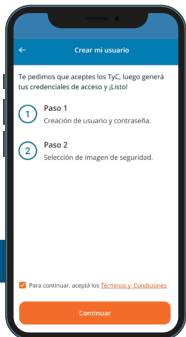

> Nueva BNA+

Disfrutá de la nueva experiencia

Seguí los pasos cuando recibas la notificación en tu BNA+ actual ¡y listo!

Ingresá a tu BNA+ actual.

Seguí las instrucciones del mensaje: descargá la app o, si ya la tenés, pasá al **paso 5**.

Descargá la app desde tu store.

Volvé a ingresar a tu BNA+ actual y seleccioná **Ya la tengo**.

Tocá **Continuar** para copiar el token.

El token se pegará automáticamente en la nueva app.

Aceptá los términos y condiciones vigentes.

Creá tu usuario y contraseña y seleccioná tu imagen de seguridad.

Tu usuario:

- No puede contener datos personales ni ser solo números.
- Debe tener entre 8 y 15 caracteres.
- Admite letras, números y guión bajo.
- Permite repetir hasta dos caracteres consecutivos.